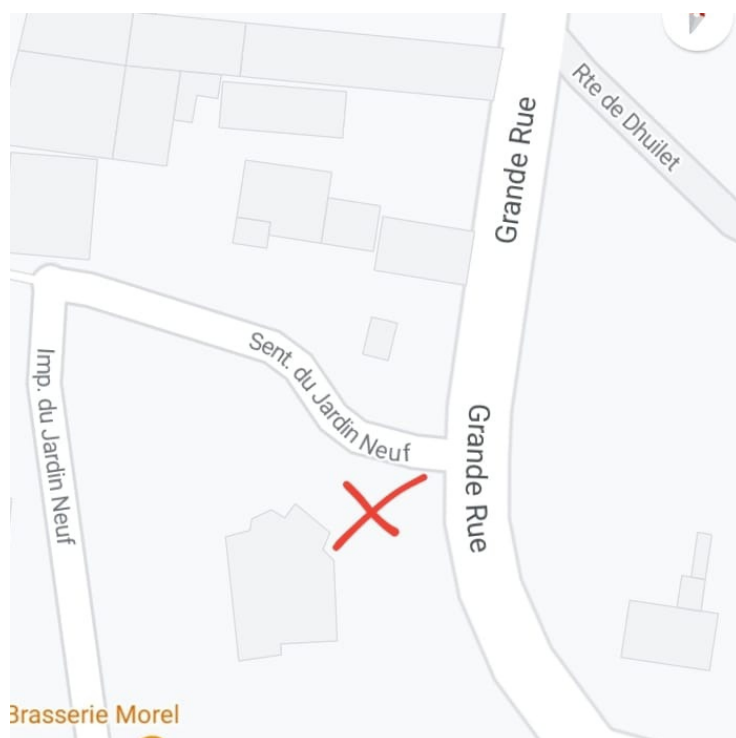

#### "De la Vallée de la Juine à la Vallée de la Chalouette"

Balade d'environ 35 Km,  
2 côtes et 2-3 faux-plats de rien du tout pour des Solexistes sportifs comme vous !

**Départ 9h15** de la salle des fêtes d'Ormoy-la-Rivière, grande rue (voir sur carte ci-dessous).

#### Itinéraire suggéré :

Départ d'Ormoy-la-Rivière,

Nous passerons par Boissy-la-Rivière, Saclas, Mereville capitale Européenne du Cresson, Nous monterons pour un bref passage par la Beauce, avant de repiquer vers la Vallée de la Chalouette.

Nous passerons par St Hilaire, et le beau village de Chalo-St-Mars.

Tout au long de ce périple, nous longerons de jolis coins boisés et de beaux petits cours d'eau (avec pause pour ceux qui veulent se baigner prévoir caleçon de bain et bouée canard pour ceux qui ne savent pas nager) avant d'arriver su Étampes et retour à Ormoy-la-Rivière.

### PLAN DU LIEU DE RDV :